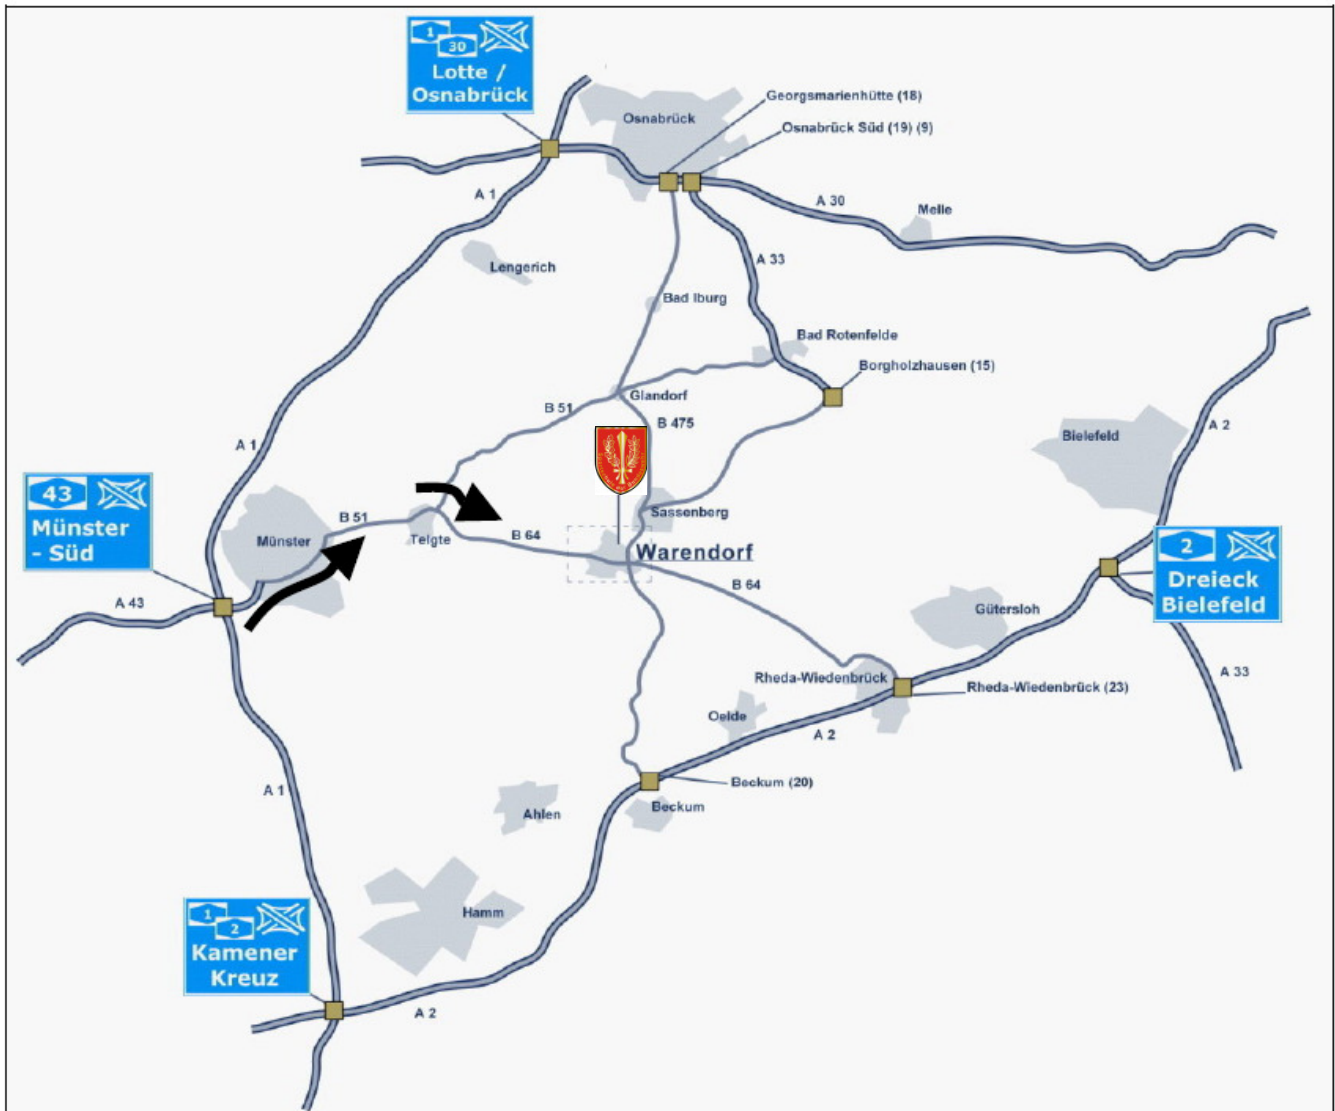

Wegbeschreibung zur Sportschule der Bundeswehr in Warendorf

von der A43 über das Kreuz Münster Süd kommend

Die Fahrtstrecke ab dem Autobahnkreuz Münster-Süd beträgt ungefähr **35 km**.
Die Fahrtzeit beträgt etwa **40 Minuten**.

- Fahren Sie ca. **3 km** nach dem Autobahnkreuz Münster-Süd, kurz vor Ende der A43, nach **rechts** auf die **Umgehungsstraße Münster (B51)** in Richtung **Bielefeld** ab.
- Folgen Sie der Umgehungsstraße für ca. 8 km und biegen Sie an ihrem Ende links, in Richtung **Telgte, Warendorf** auf die Warendorfer Straße ab.
- Folgen Sie dem Verlauf der **B51** für ca. 9 km bis in die Ortschaft **Telgte**, dort fahren Sie weiter geradeaus auf die **B64** in Richtung **Warendorf**.
- Folgen Sie der **B64** für ca. **13,5 km** bis in das Stadtgebiet von **Warendorf**.

- Cirka **1,3 km** nach dem Ortseingang Warendorf biegen Sie **links** in die **Blumenstraße** ein, diese wird in ihrem weiteren Verlauf zur **Andreastraße (Ausschilderung "Sportschule der Bundeswehr" folgen)**.
- Folgen Sie dem Straßenverlauf für ca. **900 m** bis zu einer Ampelkreuzung, dort biegen Sie **links** in die **Milder Straße** ein.
- Nach ca. **500 m** kommen Sie zu einem **Kreisverkehr**, diesen verlassen Sie durch die **1. Ausfahrt**.
- Nach ca. **800 m** kommt ein weiterer **Kreisverkehr**, diesen verlassen Sie durch die **3. Ausfahrt**.

Die Sportschule finden Sie nach ca. **200 m** zu Ihrer rechten Seite.

Gute Fahrt!

Adresse der Dienststelle:
Sportschule der Bundeswehr
 Dr.-Rau-Allee 32
 48231 Warendorf